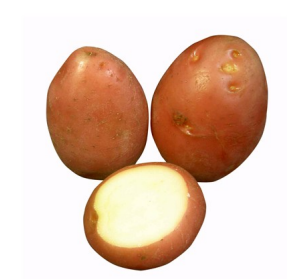

SEMILLA PATATA DESIREE 35/55 10 KG

SEMILLA PATATA DESIREE 35/55 10 KG

Calificación: Sin calificación

Precio:

Modificador de variación de precio:

PVP

Precio con descuento: 10,00 €

Precio de venta con descuento:

PVP Final 10,00 €

Ahorras

Cantidad de impuestos:

[Haga una pregunta sobre este producto](#)

Descripción

Desiree es una variedad de patata rústica de gran producción. Se conserva sin problemas. Semilla de patata Desiree certificada de calibre de 28 a 35 mm.