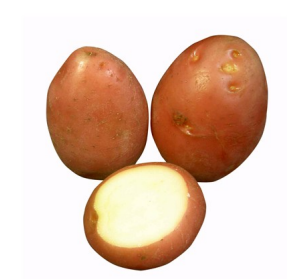

SEMILLA PATATA DESIREE 35/55 10 KG

SEMILLA PATATA DESIREE 35/55 10 KG

Calificación: Sin calificación

Precio:

Modificador de variación de precio:

PVP

Precio con descuento: 9,00 €

Precio de venta con descuento:

PVP Final 9,00 €

Ahorras

Cantidad de impuestos:

[Haga una pregunta sobre este producto](#)

Descripción

Desiree es una variedad de patata rústica de gran producción. Se conserva sin problemas. Semilla de patata Desiree certificada de calibre de 28 a 35 mm.