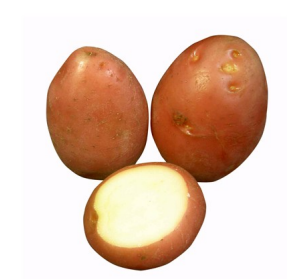

## SEMILLA PATATA DESIREE 35/55 10 KG

SEMILLA PATATA DESIREE 35/55 10 KG

Calificación: Sin calificación

**Precio:**

Modificador de variación de precio:

PVP

Precio con descuento: 9,00 €

Precio de venta con descuento:

### Descripción

Desiree es una variedad de patata rústica de gran producción. Se conserva sin problemas. Semilla de patata Desiree certificada de calibre de 28 a 35 mm.

*El proceso de sembrar patatas nos resultará bien sencillo si seguimos los consejos que seguidamente os proponemos. La siembra de patatas nos proporcionará unos resultados magníficos, ya que cada planta produce un gran número de tubérculos y resulta muy fácil de cultivar.*