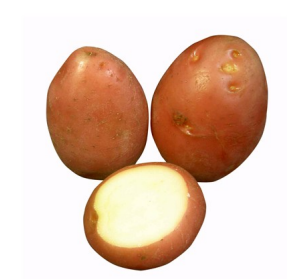

## SEMILLA PATATA DESIREE 35/55 25 KG

SEMILLA PATATA DESIREE 35/55 25 KG

Calificación: Sin calificación

**Precio:**

Modificador de variación de precio:

PVP

Precio con descuento: 19,00 €

Precio de venta con descuento:

### Descripción

Desiree es una variedad de patata rústica de gran producción. Se conserva sin problemas. Semilla de patata Desiree certificada de calibre de 28 a 35 mm.

*El proceso de sembrar patatas nos resultará bien sencillo si seguimos los consejos que seguidamente os proponemos. La siembra de patatas nos proporcionará unos resultados magníficos, ya que cada planta produce un gran número de tubérculos y resulta muy fácil de cultivar.*