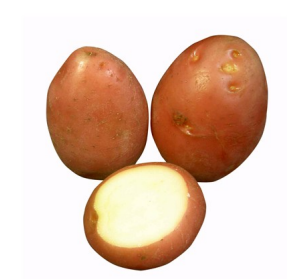

SEMILLA PATATA DESIREE 35/55 25 KG

SEMILLA PATATA DESIREE 35/55 25 KG

Calificación: Sin calificación

Precio:

Modificador de variación de precio:

PVP

Precio con descuento: 20,00 €

Precio de venta con descuento:

PVP Final 20,00 €

Ahorras

Cantidad de impuestos:

[Haga una pregunta sobre este producto](#)

Descripción

Desiree es una variedad de patata rústica de gran producción. Se conserva sin problemas. Semilla de patata Desiree certificada de calibre de 28 a 35 mm.